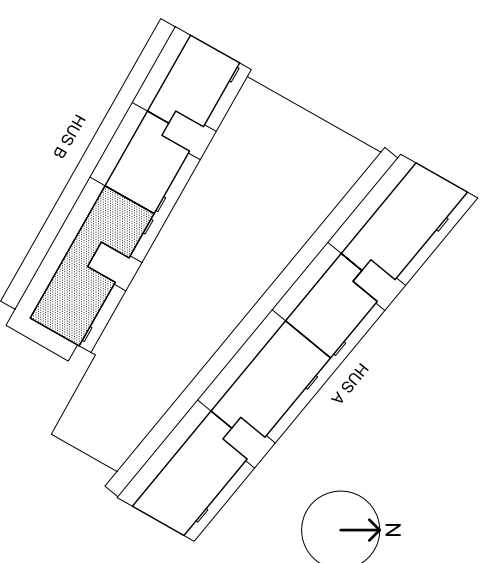

# RESIDENS MÄLAREN: LILLÅUDDEN kv N - VÄSTERÅS

5 rum och kök: 117 m<sup>2</sup>

2010-02-03

HUS B, PLAN 6  
LGH 55

-  Kapphylla
-  Städskap
-  Garderob
-  Linneskåp
-  Högskap/ Ugn
-  Kyl
-  Frys
-  Spis
-  Diskmaskin
-  Tvättmaskin
-  Torktumlare

Sep. lgh-förråd  
i plan 1,5

RESERVATION FÖR EVENTUELLA ÄNDRINGAR OCH YTAVVIKELSER