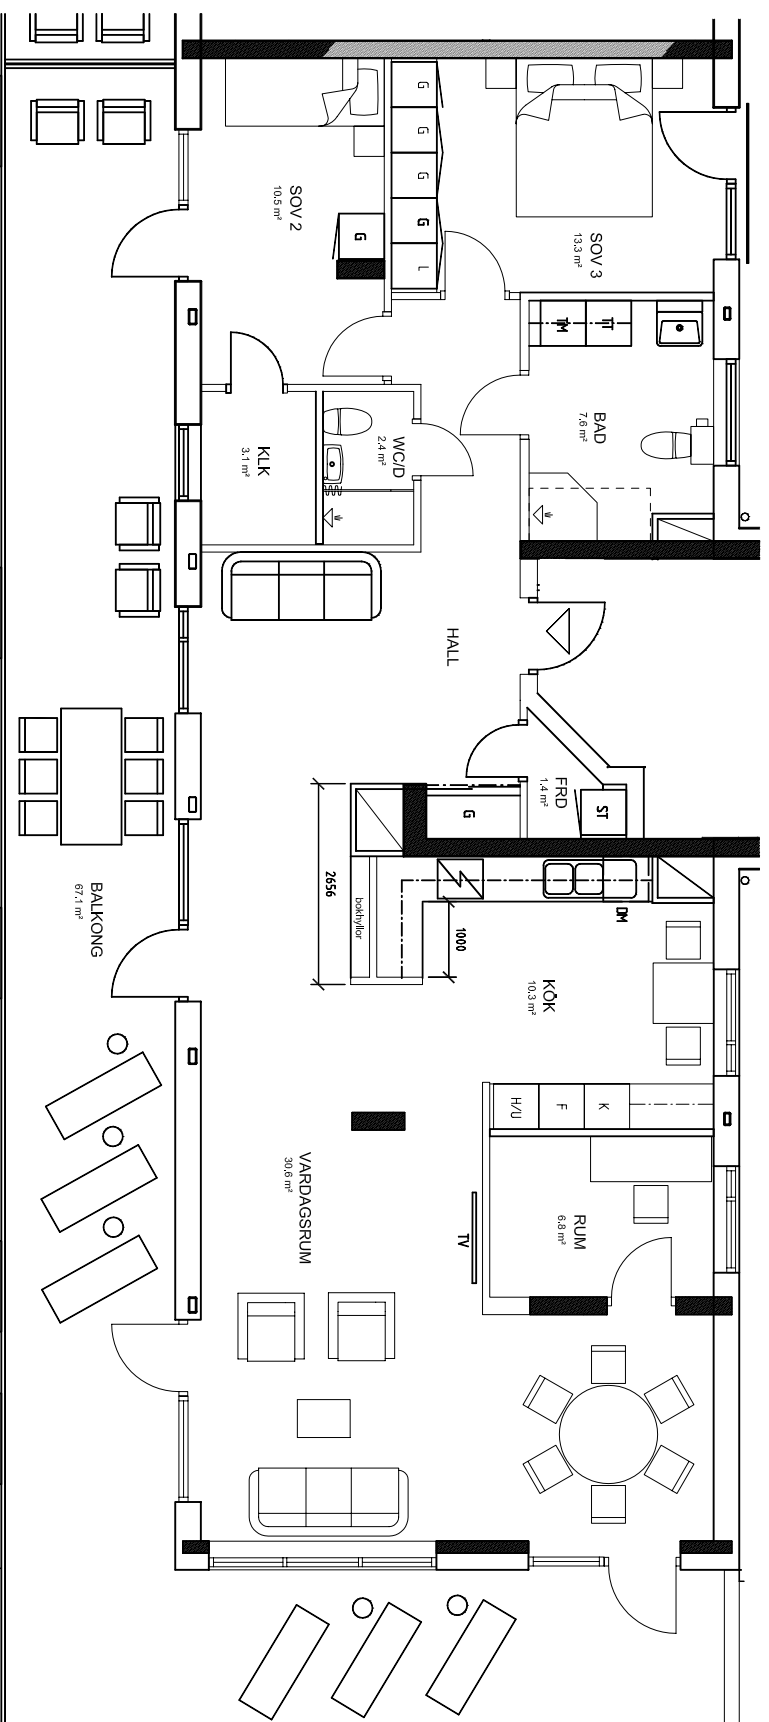

# RESIDENS MÄLAREN: LILLÅUDDEN kv N - VÄSTERÅS

5 rum och kök: 117 m<sup>2</sup>

2010-02-03

HUS B, PLAN 6  
LGH 55

-  Kapphylla
-  Städskap
-  Garderob
-  Linneskåp
-  Högskap/ Ugn
-  Kyl
-  Frys
-  Spis
-  Diskmaskin
-  Tvättmaskin
-  Torktumlare

Sep. lgh-förråd  
i plan 1,5

RESERVATION FÖR EVENTUELLA ÄNDRINGAR OCH YTAVVIKELSER