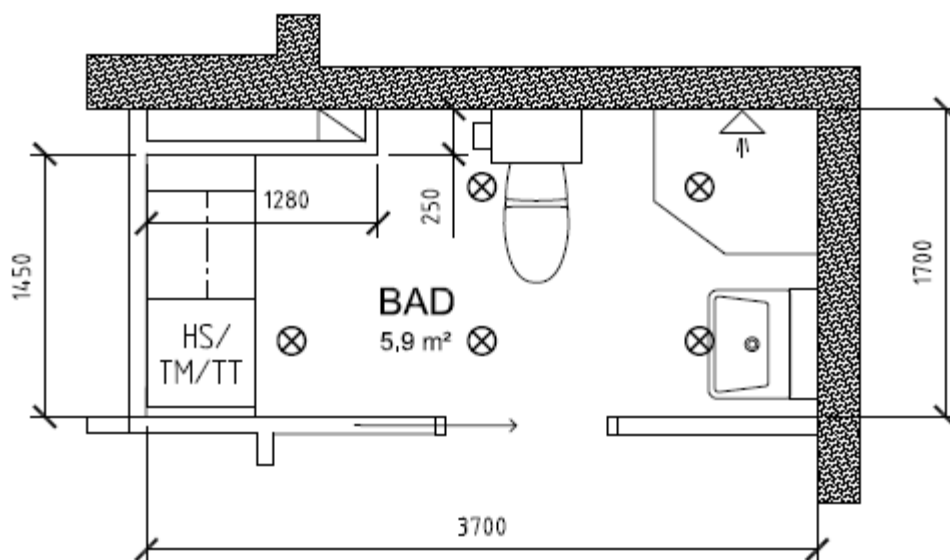

Med 5 st spotlights enligt förslag

Tillval T4 **6870 kr**

EL

RITNINGSFÖRSLAG PÅ BADRUMSSPOTAR

Bad TYP C LGH 03, 06

Bad TYP D LGH 16, 27, 28

OBS! Om ni önskar annan placering på spots eller handdukstork än vad som är förbestämt, kontakta Catherine Linder.