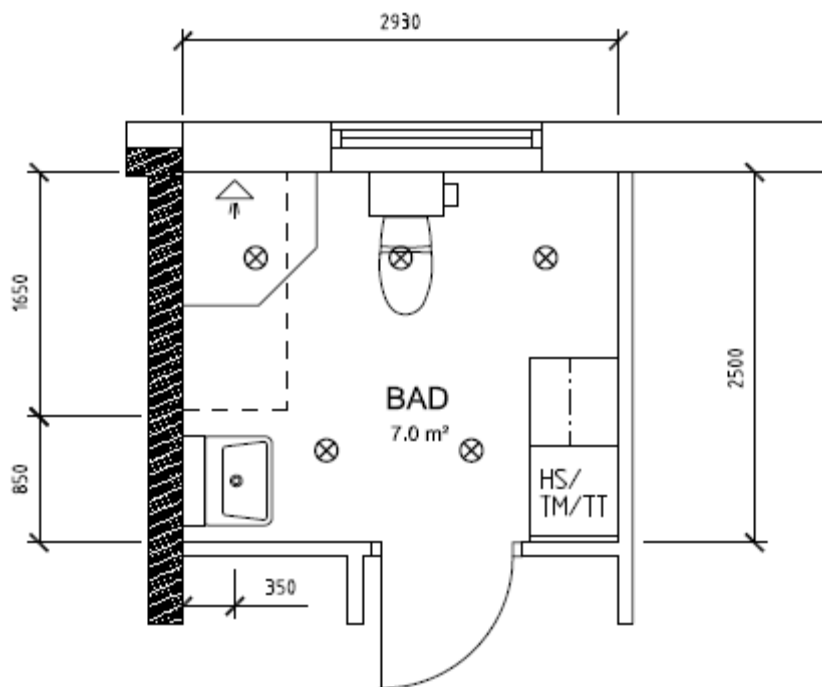

EL

RITNINGSFÖRSLAG PÅ BADRUMSSPOTAR

Bad TYP C LGH 03, 06

Bad TYP D LGH 16, 27, 28